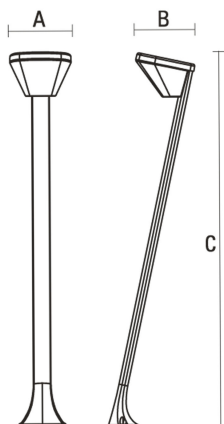

AQUATIQUE

Dane techniczne:

Kod	SLI011014WW
Moc	7 W
Prąd	60 mA
Napięcie	230 V
Klasa energetyczna	LED
Zużycie energii	8 kWh/1000h
Częstotliwość	50 Hz
Klasa ochrony PP	I
Strumień świetlny	400 lm
Skuteczność świetlna	57 lm/W
Temperatura barwowa	3000 K
Barwa światła	WW
RA	80
Jednolitość barw SDCM max	5
Możliwość ściemniania	-
Zakres temperatur pracy	-20/+40 °
Trwałość	17000 h
Materiał obudowy	ALUMINIUM
Klasa szczelności	IP54
Kolor	SZARY
Waga	0,931 kg
Do użytku	wewnqtrz,zewnqtrz
Sposób montażu	GRUNTOWY
Zastosowanie	INT/EXT
Ilość sztuk w opakowaniu zbiorczym	4 szt.
Made in	PRC